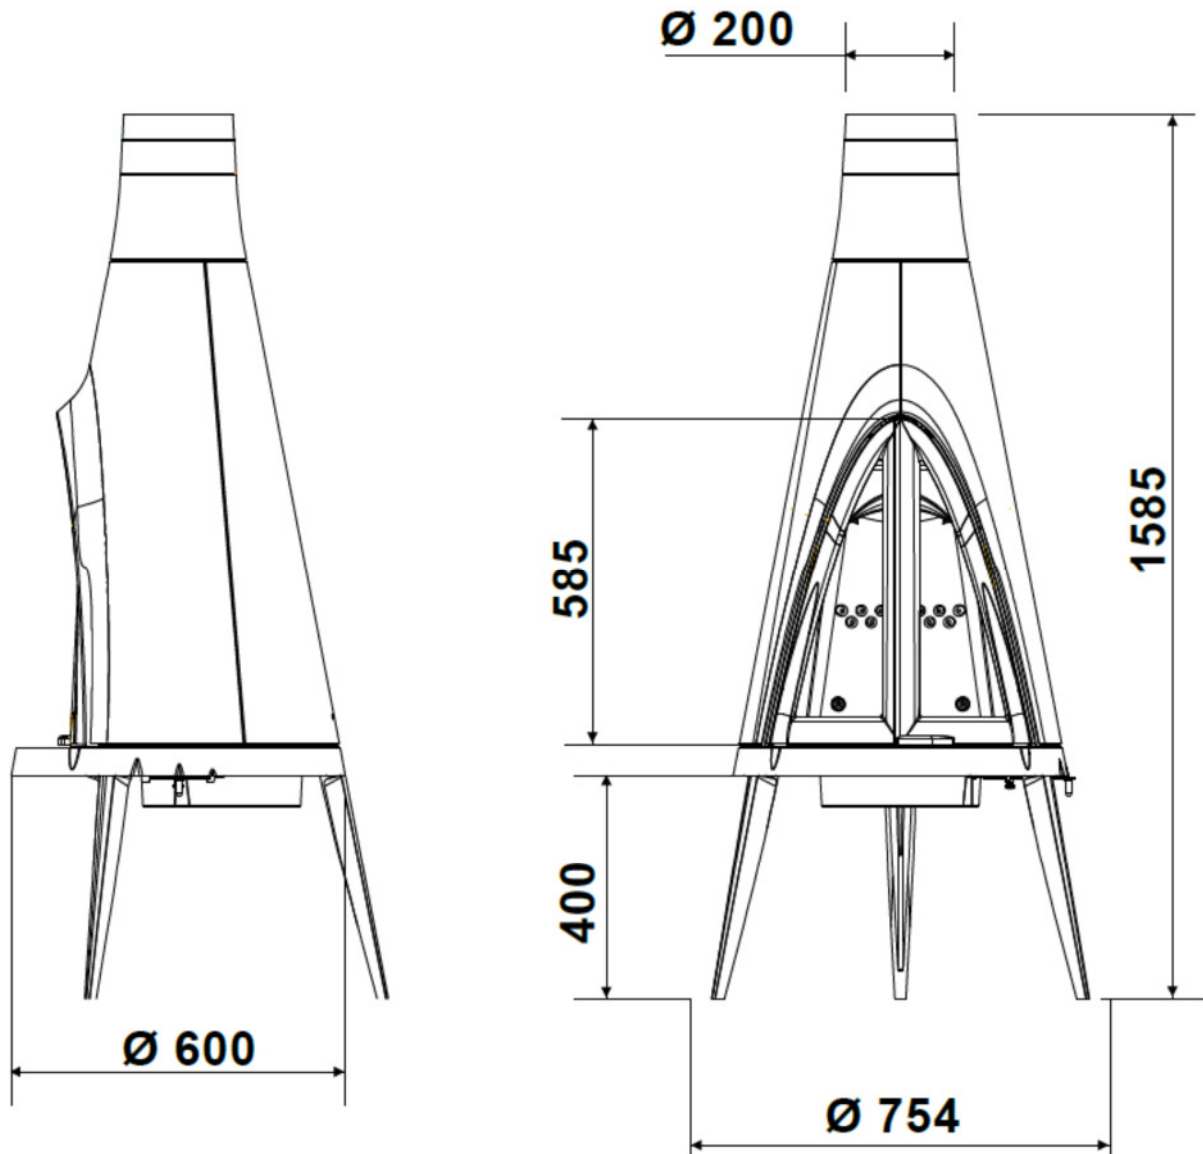

Tipi, Schwedenofen / poêle

www.alpinofen.ch

Alpinofen AG
Ziegelackerstrasse 11a
3027 Bern
T 031 992 13 13 . F 031 992 91 30

Alpinofen Import AG
Am Dorfbach 38
8308 Illnau
T 052 355 30 10 . F 052 355 30 15

Alpinofen Romandie Sàrl
Route du Pré du Bruit 2
1844 Villeneuve
T 021 965 13 65 . F 021 965 13 67