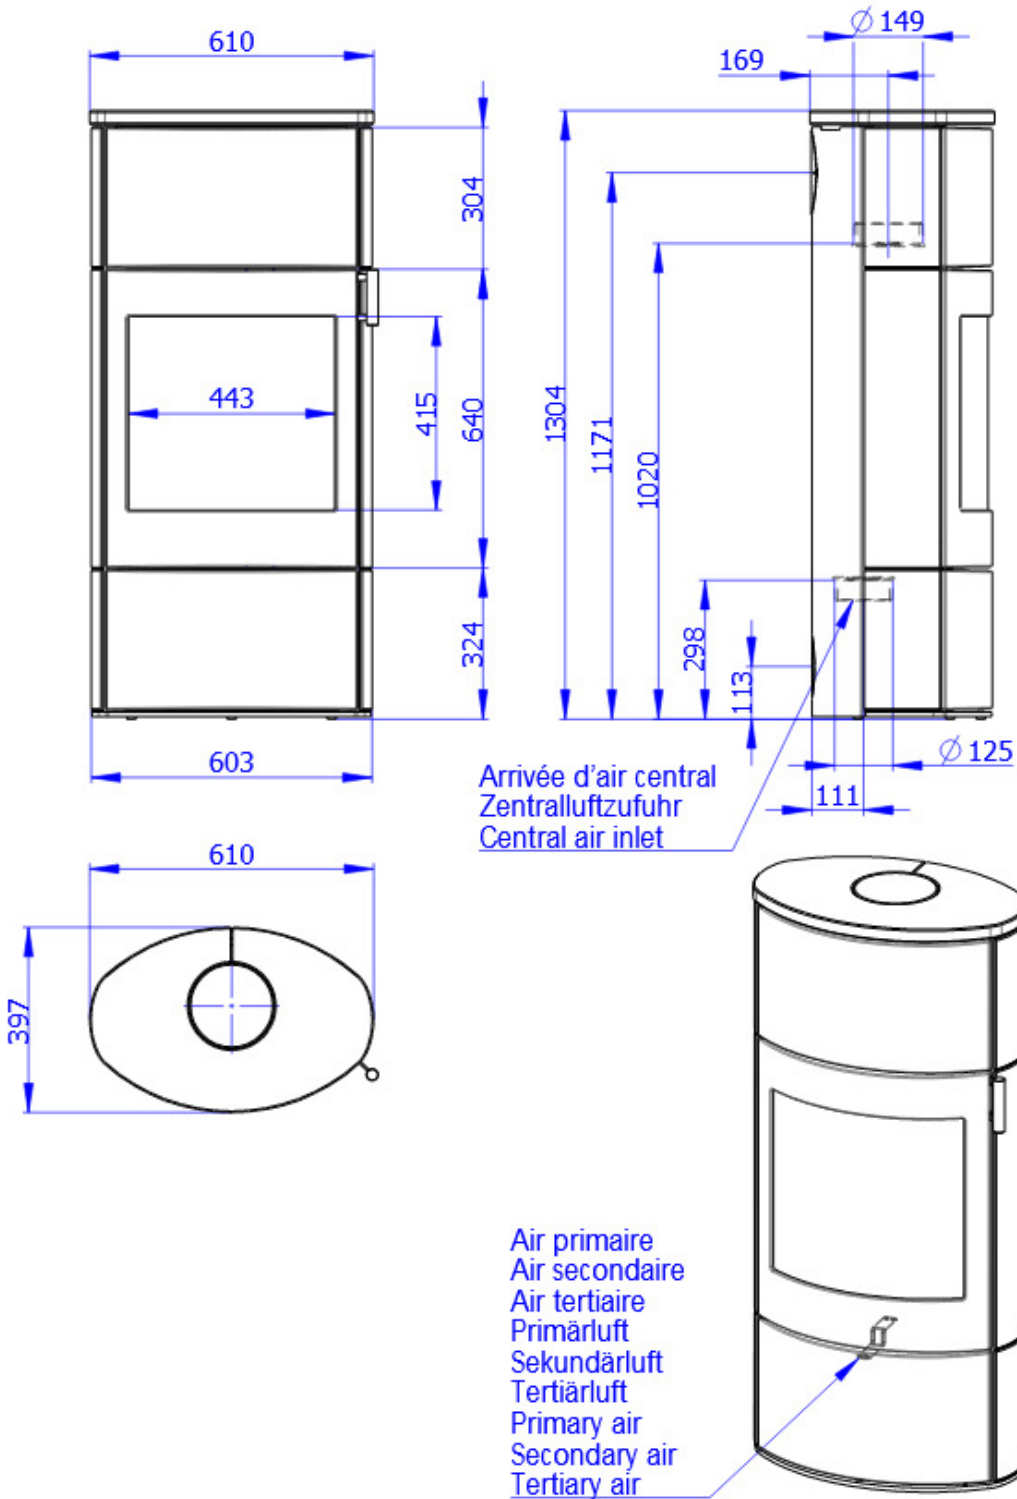

Edessa 02, Schwedenofen / poêle

www.alpinofen.ch

Alpinofen AG
Ziegelackerstrasse 11a
3027 Bern
T 031 992 13 13 . F 031 992 91 30

Alpinofen Import AG
Am Dorfbach 38
8308 Illnau
T 052 355 30 10 . F 052 355 30 15

Alpinofen Romandie Sàrl
Route du Pré du Bruit 2
1844 Villeneuve
T 021 965 13 65 . F 021 965 13 67