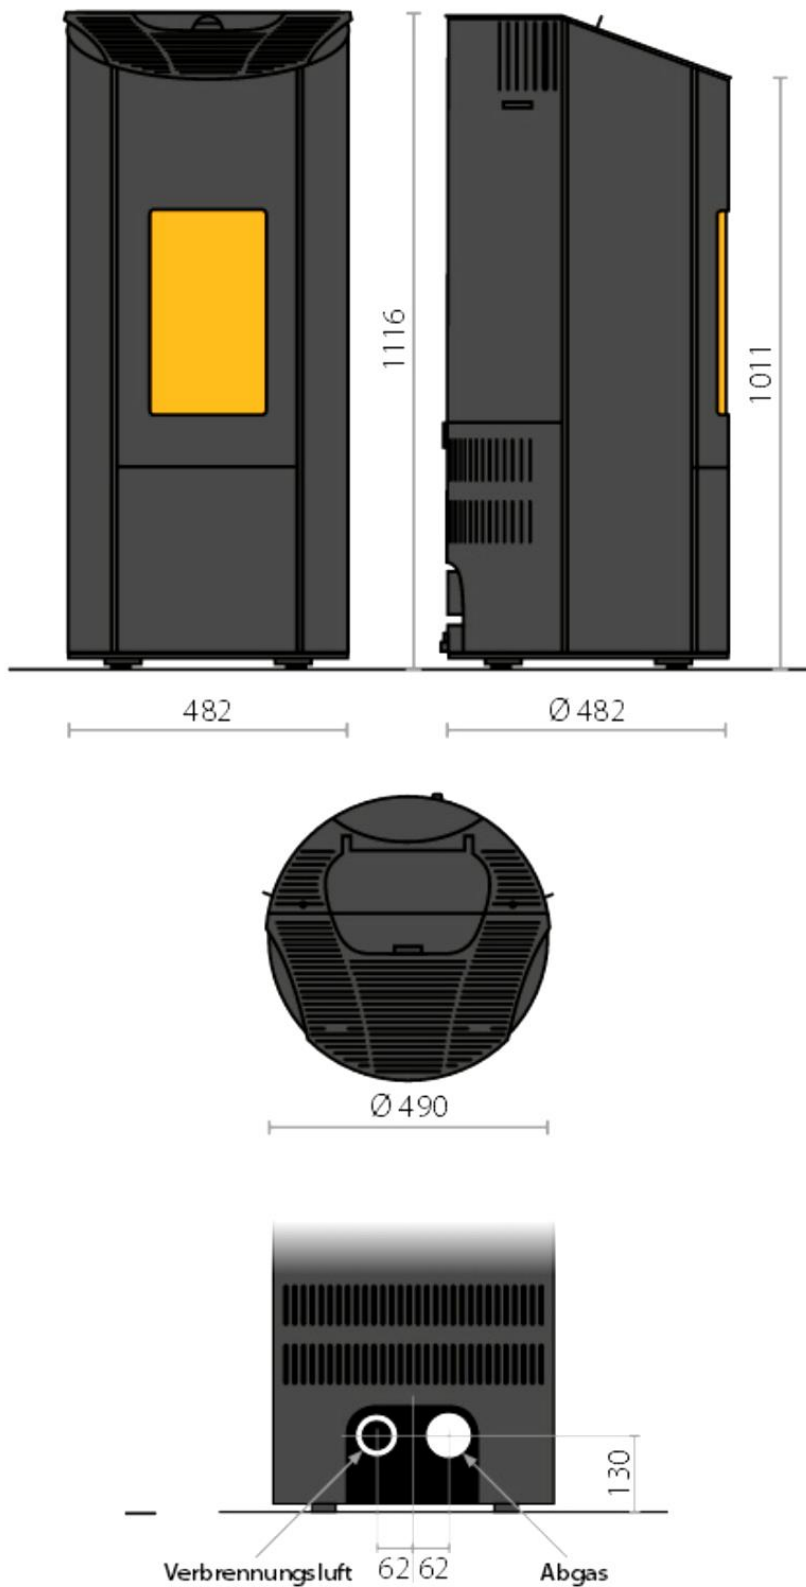

Levana, Pelletofen / poêle à pellet

www.alpinofen.ch

Alpinofen AG
Ziegelackerstrasse 11a
3027 Bern
T 031 992 13 13 . F 031 992 91 30

Alpinofen Import AG
Am Dorfbach 38
8308 Illnau
T 052 355 30 10 . F 052 355 30 15

Alpinofen Romandie Sàrl
Route du Pré du Bruit 2
1844 Villeneuve
T 021 965 13 65 . F 021 965 13 67