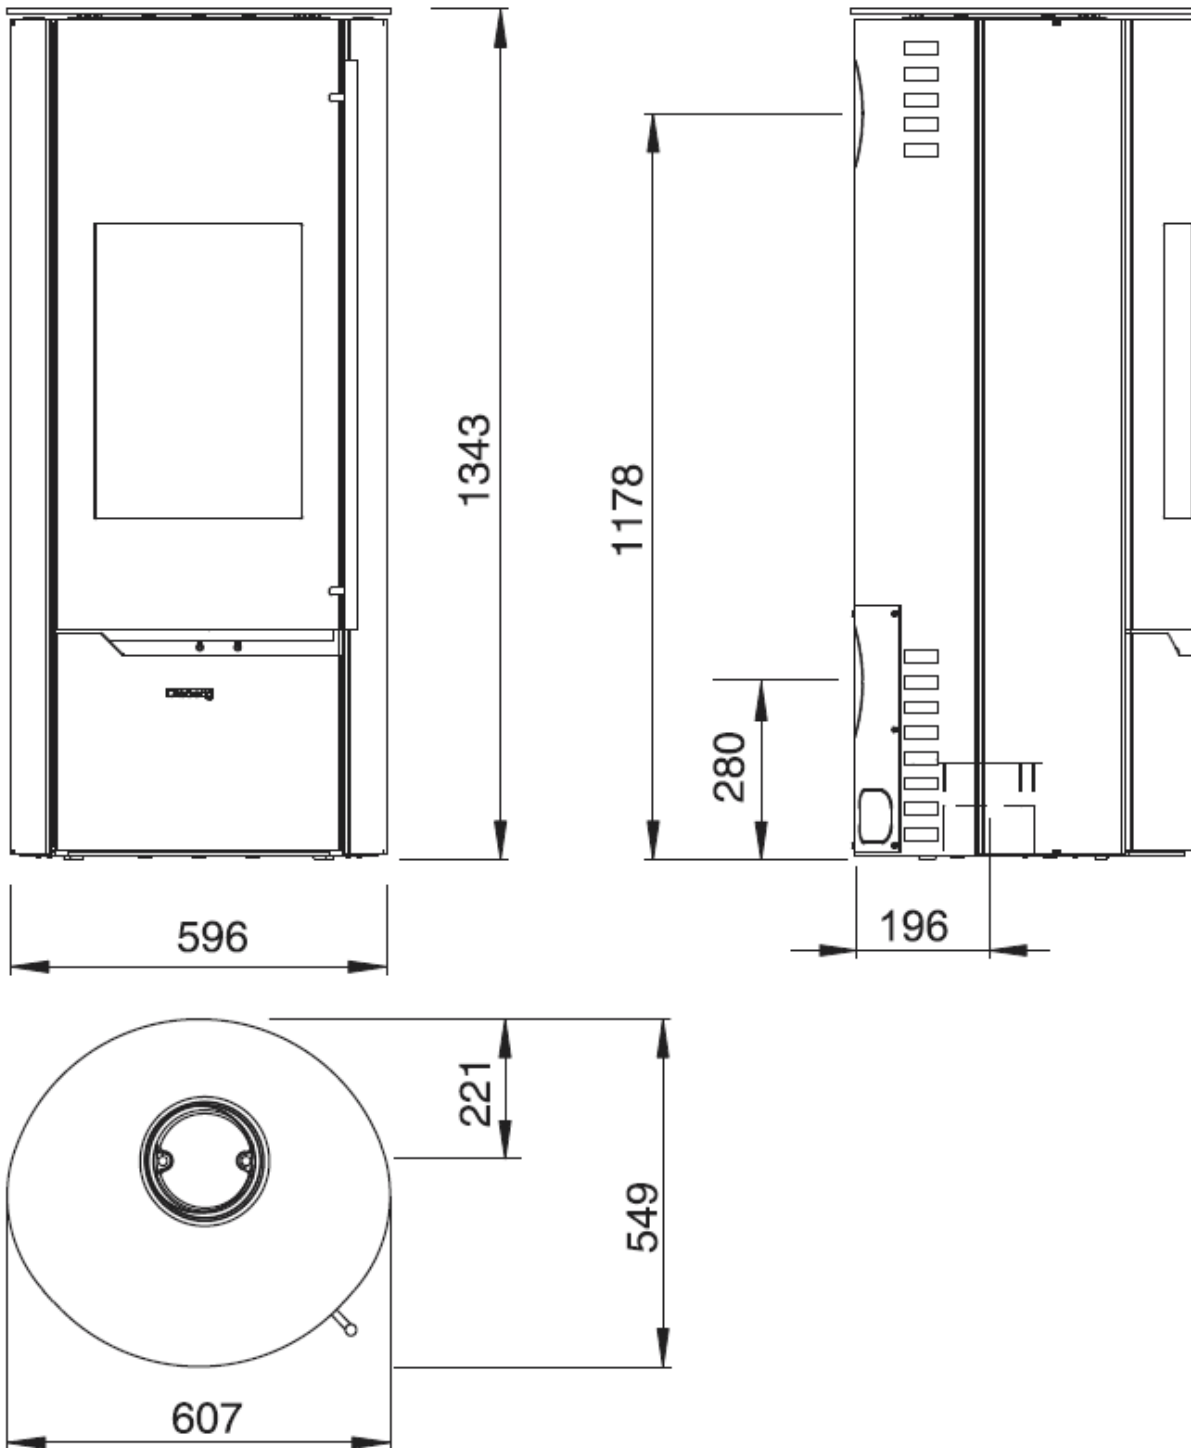

Tolima Aqua, Schwedenofen / poêle

www.alpinofen.ch

Alpinofen AG
Ziegelackerstrasse 11a
3027 Bern
T 031 992 13 13 . F 031 992 91 30

Alpinofen Import AG
Am Dorfbach 38
8308 Illnau
T 052 355 30 10 . F 052 355 30 15

Alpinofen Romandie Sàrl
Route du Pré du Bruit 2
1844 Villeneuve
T 021 965 13 65 . F 021 965 13 67